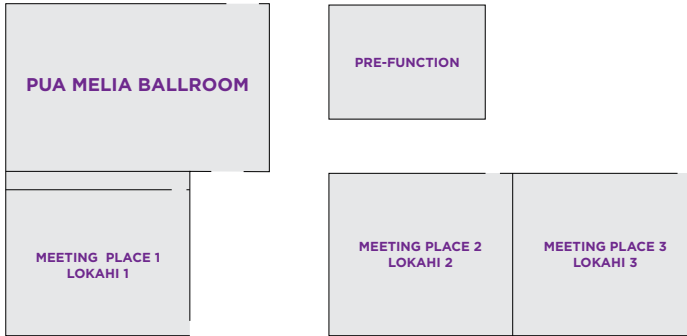

무료 숙박

- 하얏트 골드 패스포트의 글로벌 로얄티 프로그램에 가입하여 포인트를 따면 전 세계의 하얏트 호텔과 리조트에서 무료로 숙박할 수 있습니다.

야외 활동

- 와이키키 비치 - 두 블록
- 호놀룰루 동물원 - 두 블록
- 알라웨이 골프코스 - 여섯 블록
- 와이키키 수족관 - 여섯 블록
- 다이아몬드 헤드 - 1.5 마일

현재 190여 곳의 호텔과 준비 중인 새 호텔들을 보유하고 있는 하얏트 플레이스만큼 편안한 장소는 없습니다.

환상의 만남은 환상의 장소가 필요합니다

미팅룸 크기와 수용인원

ROOM NAME	ROOM DIMENSIONS L X W X H / METERS	SQUARE FEET METERS	    				
			THEATER	CLASSROOM	BANQUET	CONFERENCE	RECEPTION
PUA MELIA BALLROOM	49' X 35.5' 14.9M X 10.8M	2229 679.4	150	90	100	—	150
MEETING PLACE 1 — LOKAHI 1	23' X 24' 7M X 7.3M	552 168.3	40	20	40	14	40
MEETING PLACE 2 — LOKAHI 2	23' X 19' 7M X 5.8M	437 133.2	40	28	30	14	35
MEETING PLACE 3 — LOKAHI 3	24' X 27' 7.3M X 8.2M	648 197.5	50	30	40	18	45
PRE-FUNCTION		400 121.9	—	—	—	—	45